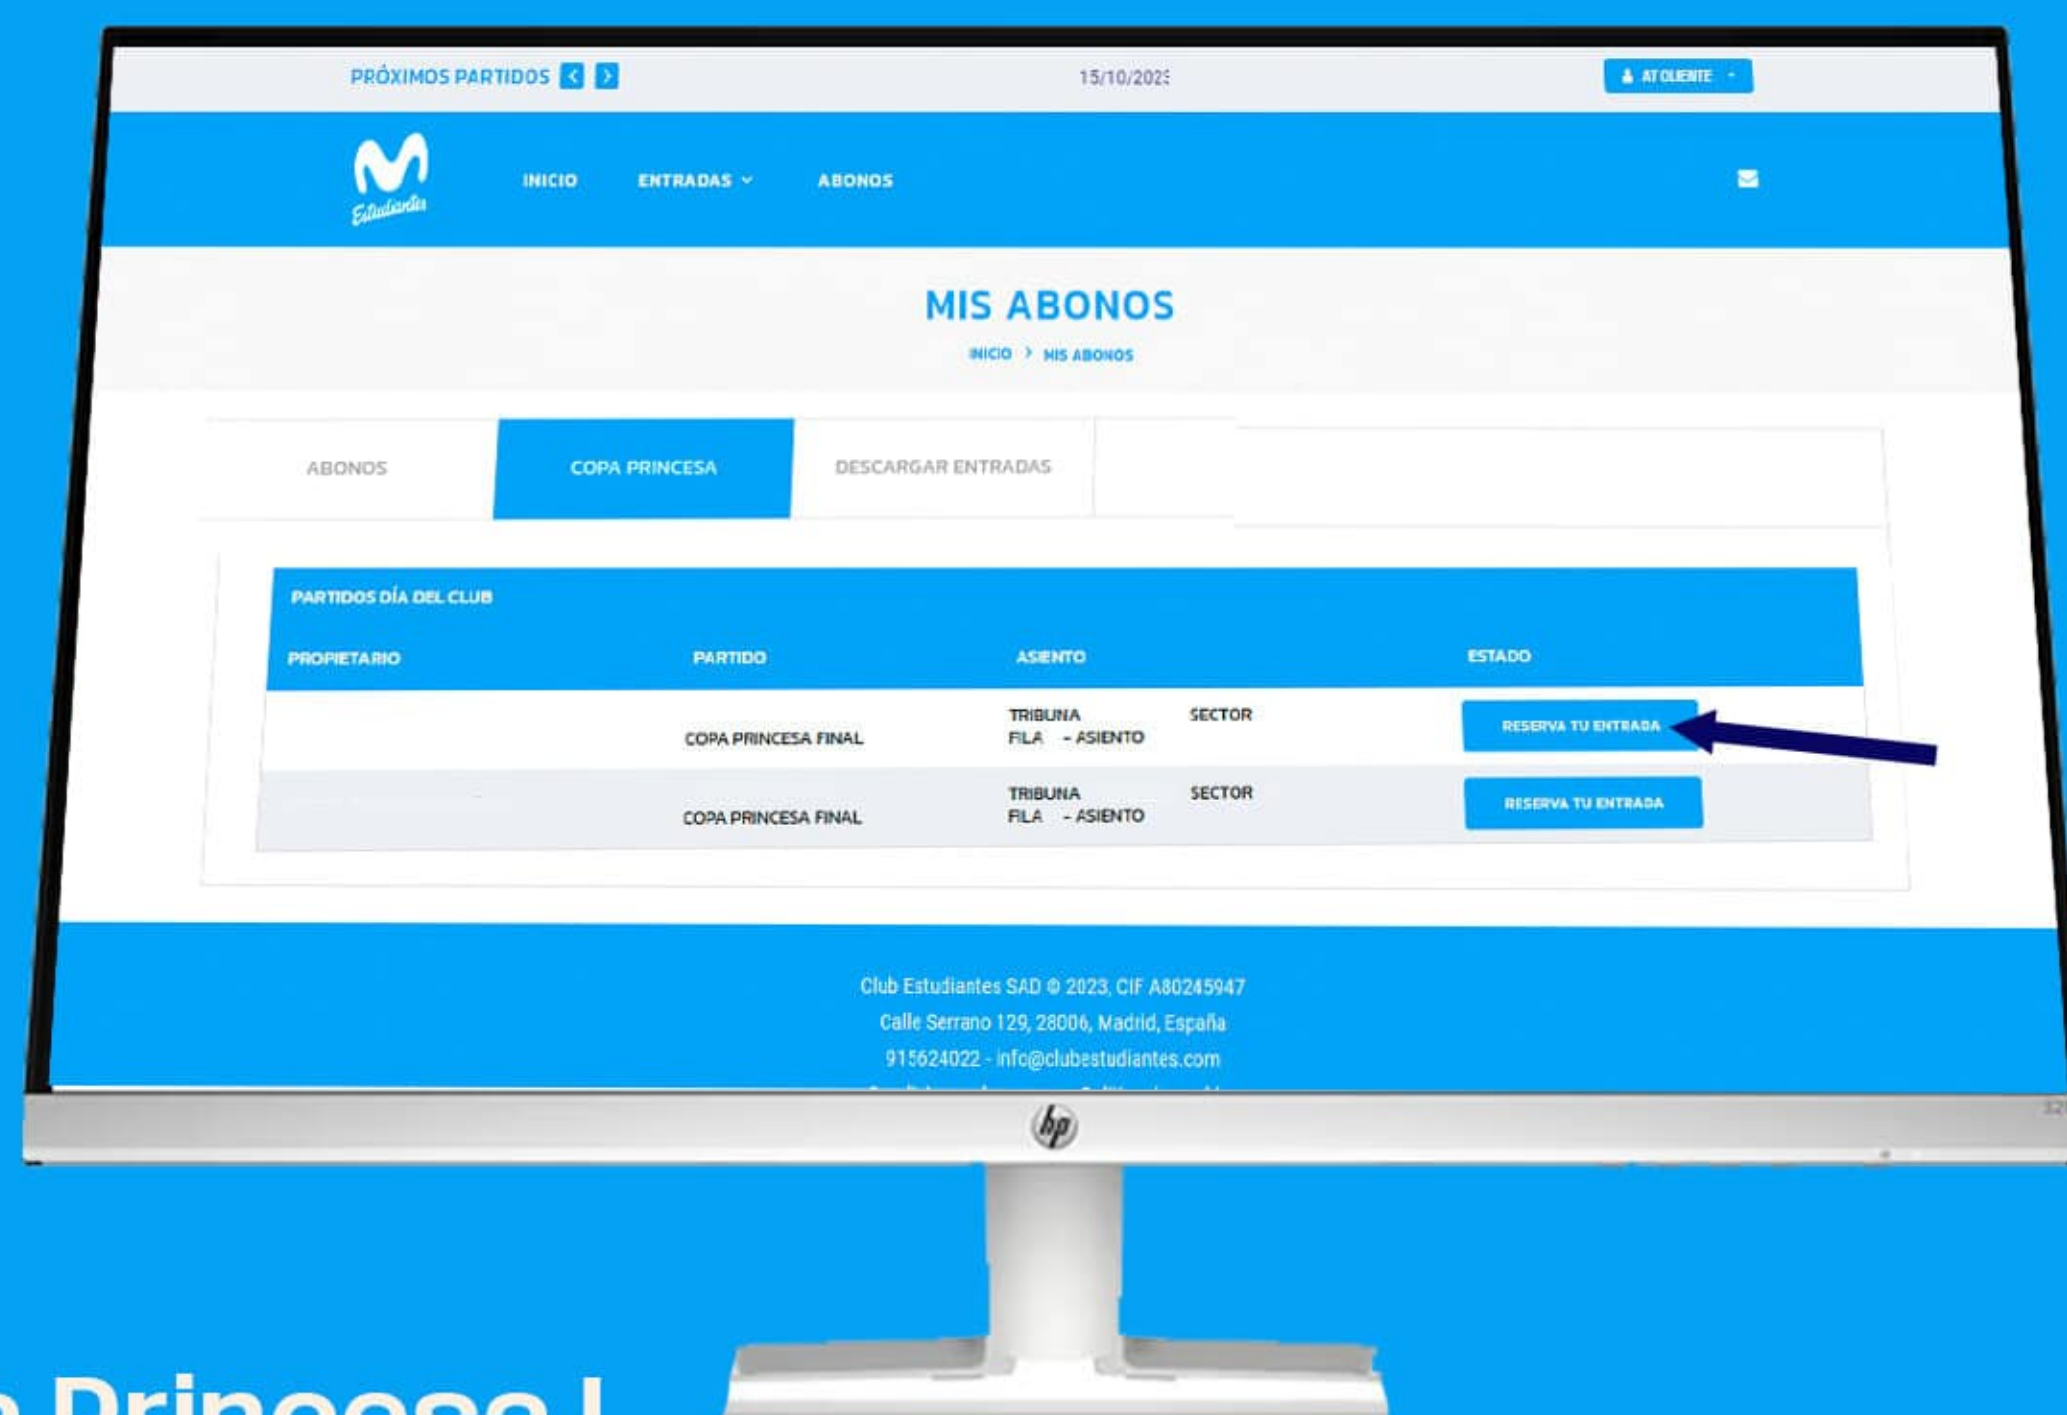

5. En el apartado "COPA Princesa" aparecerán sus asientos. En "Reservar" ya podrá adquirirlos con el descuento.