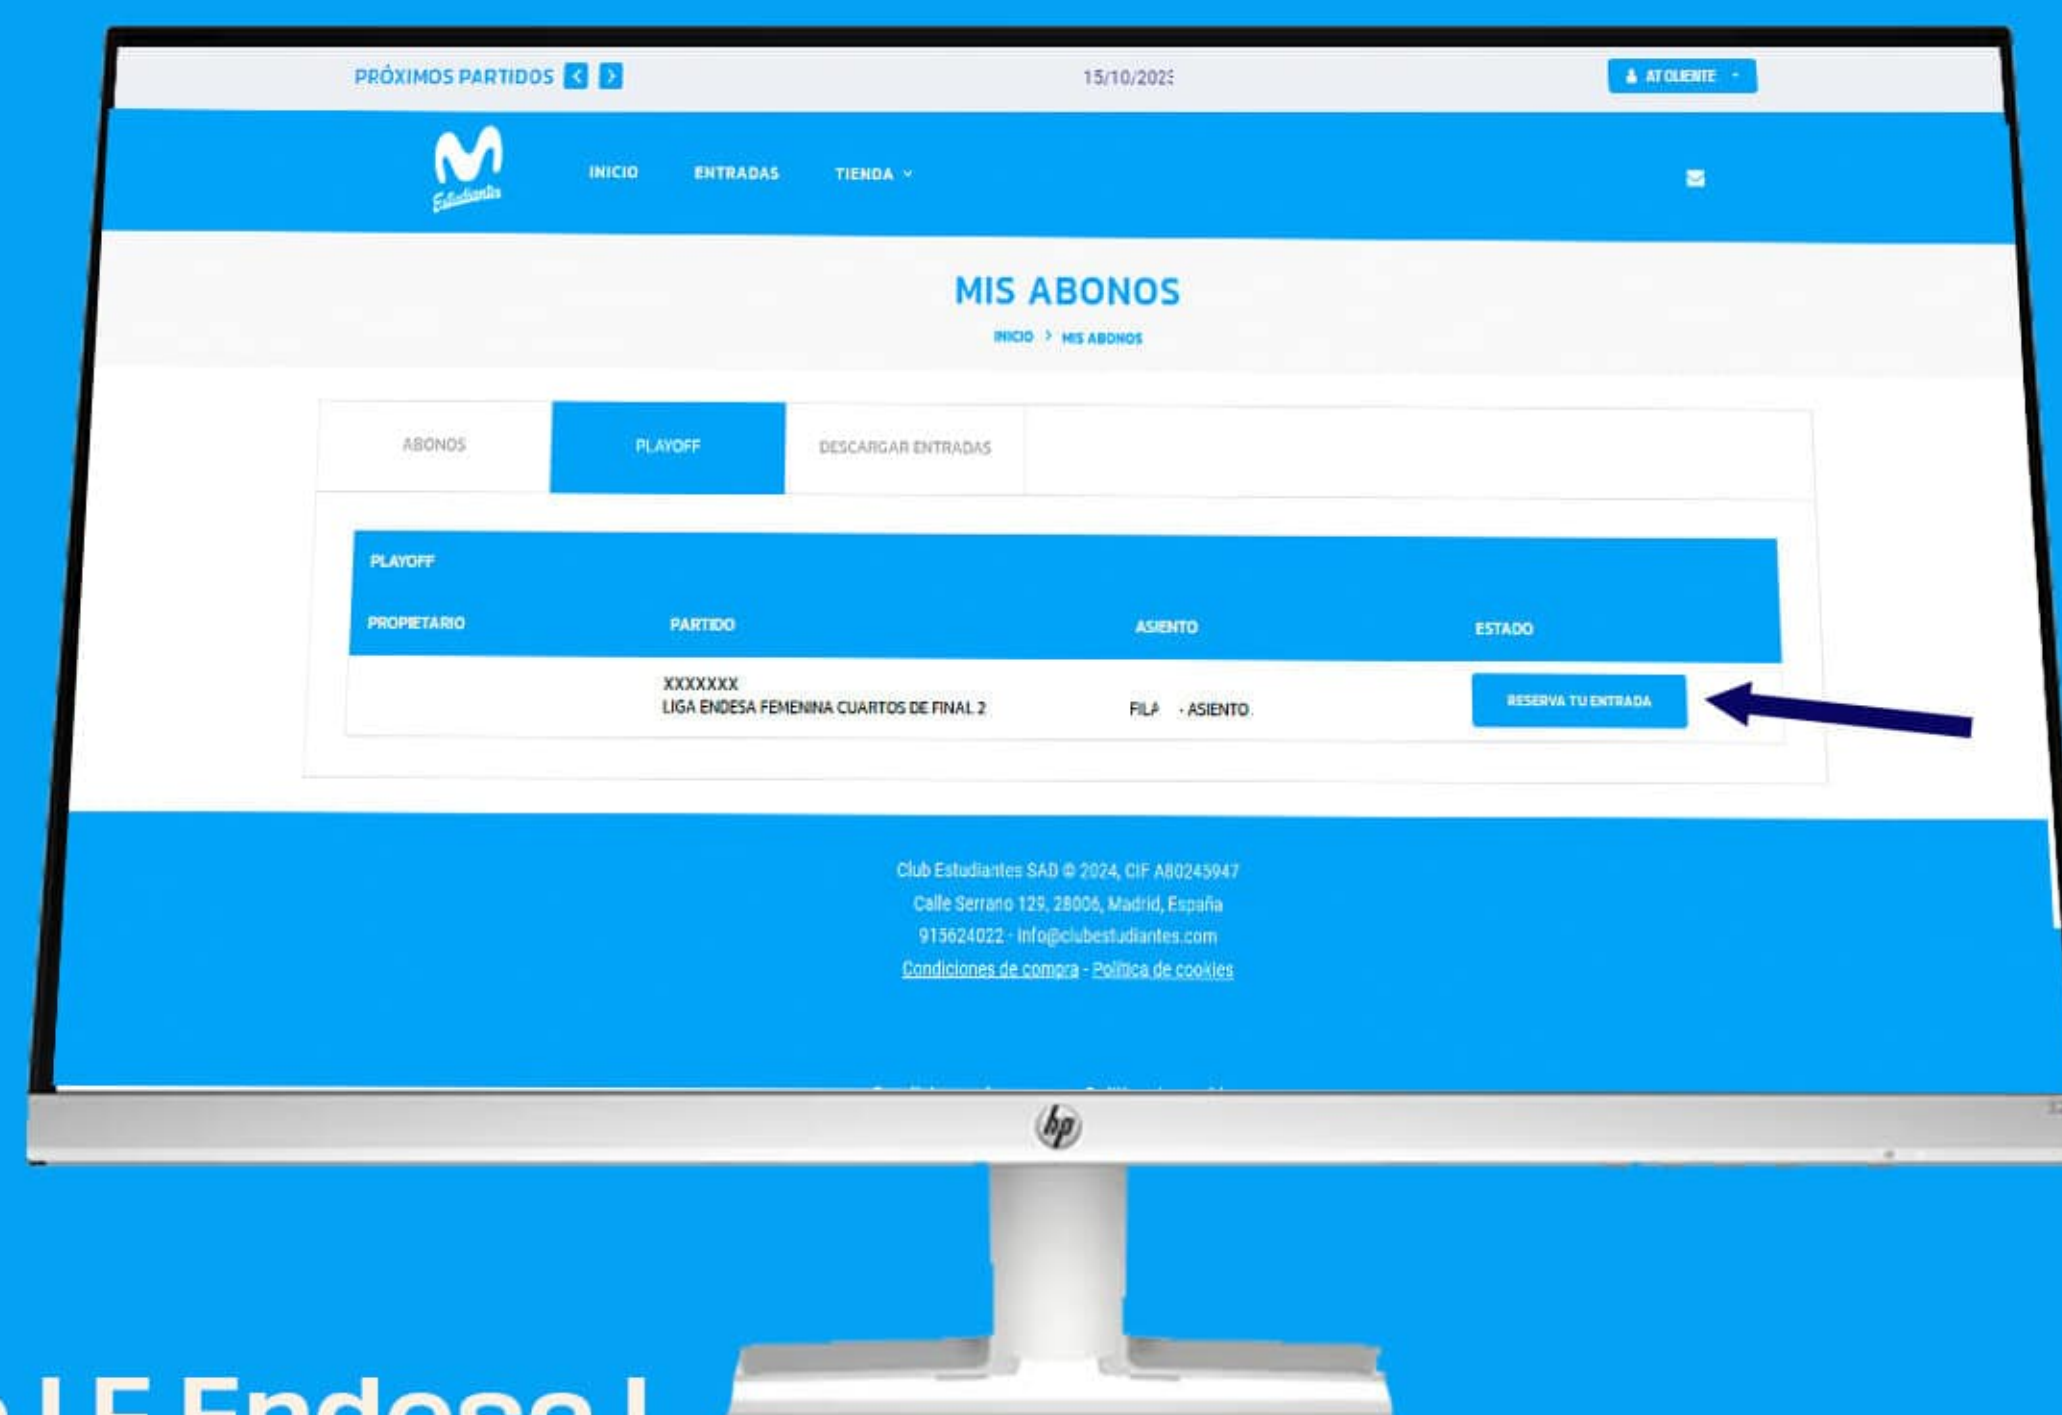

5. En el apartado "PLAYOFF" aparecerán sus asientos. En "Reservar" ya podrá adquirirlos a coste cero.