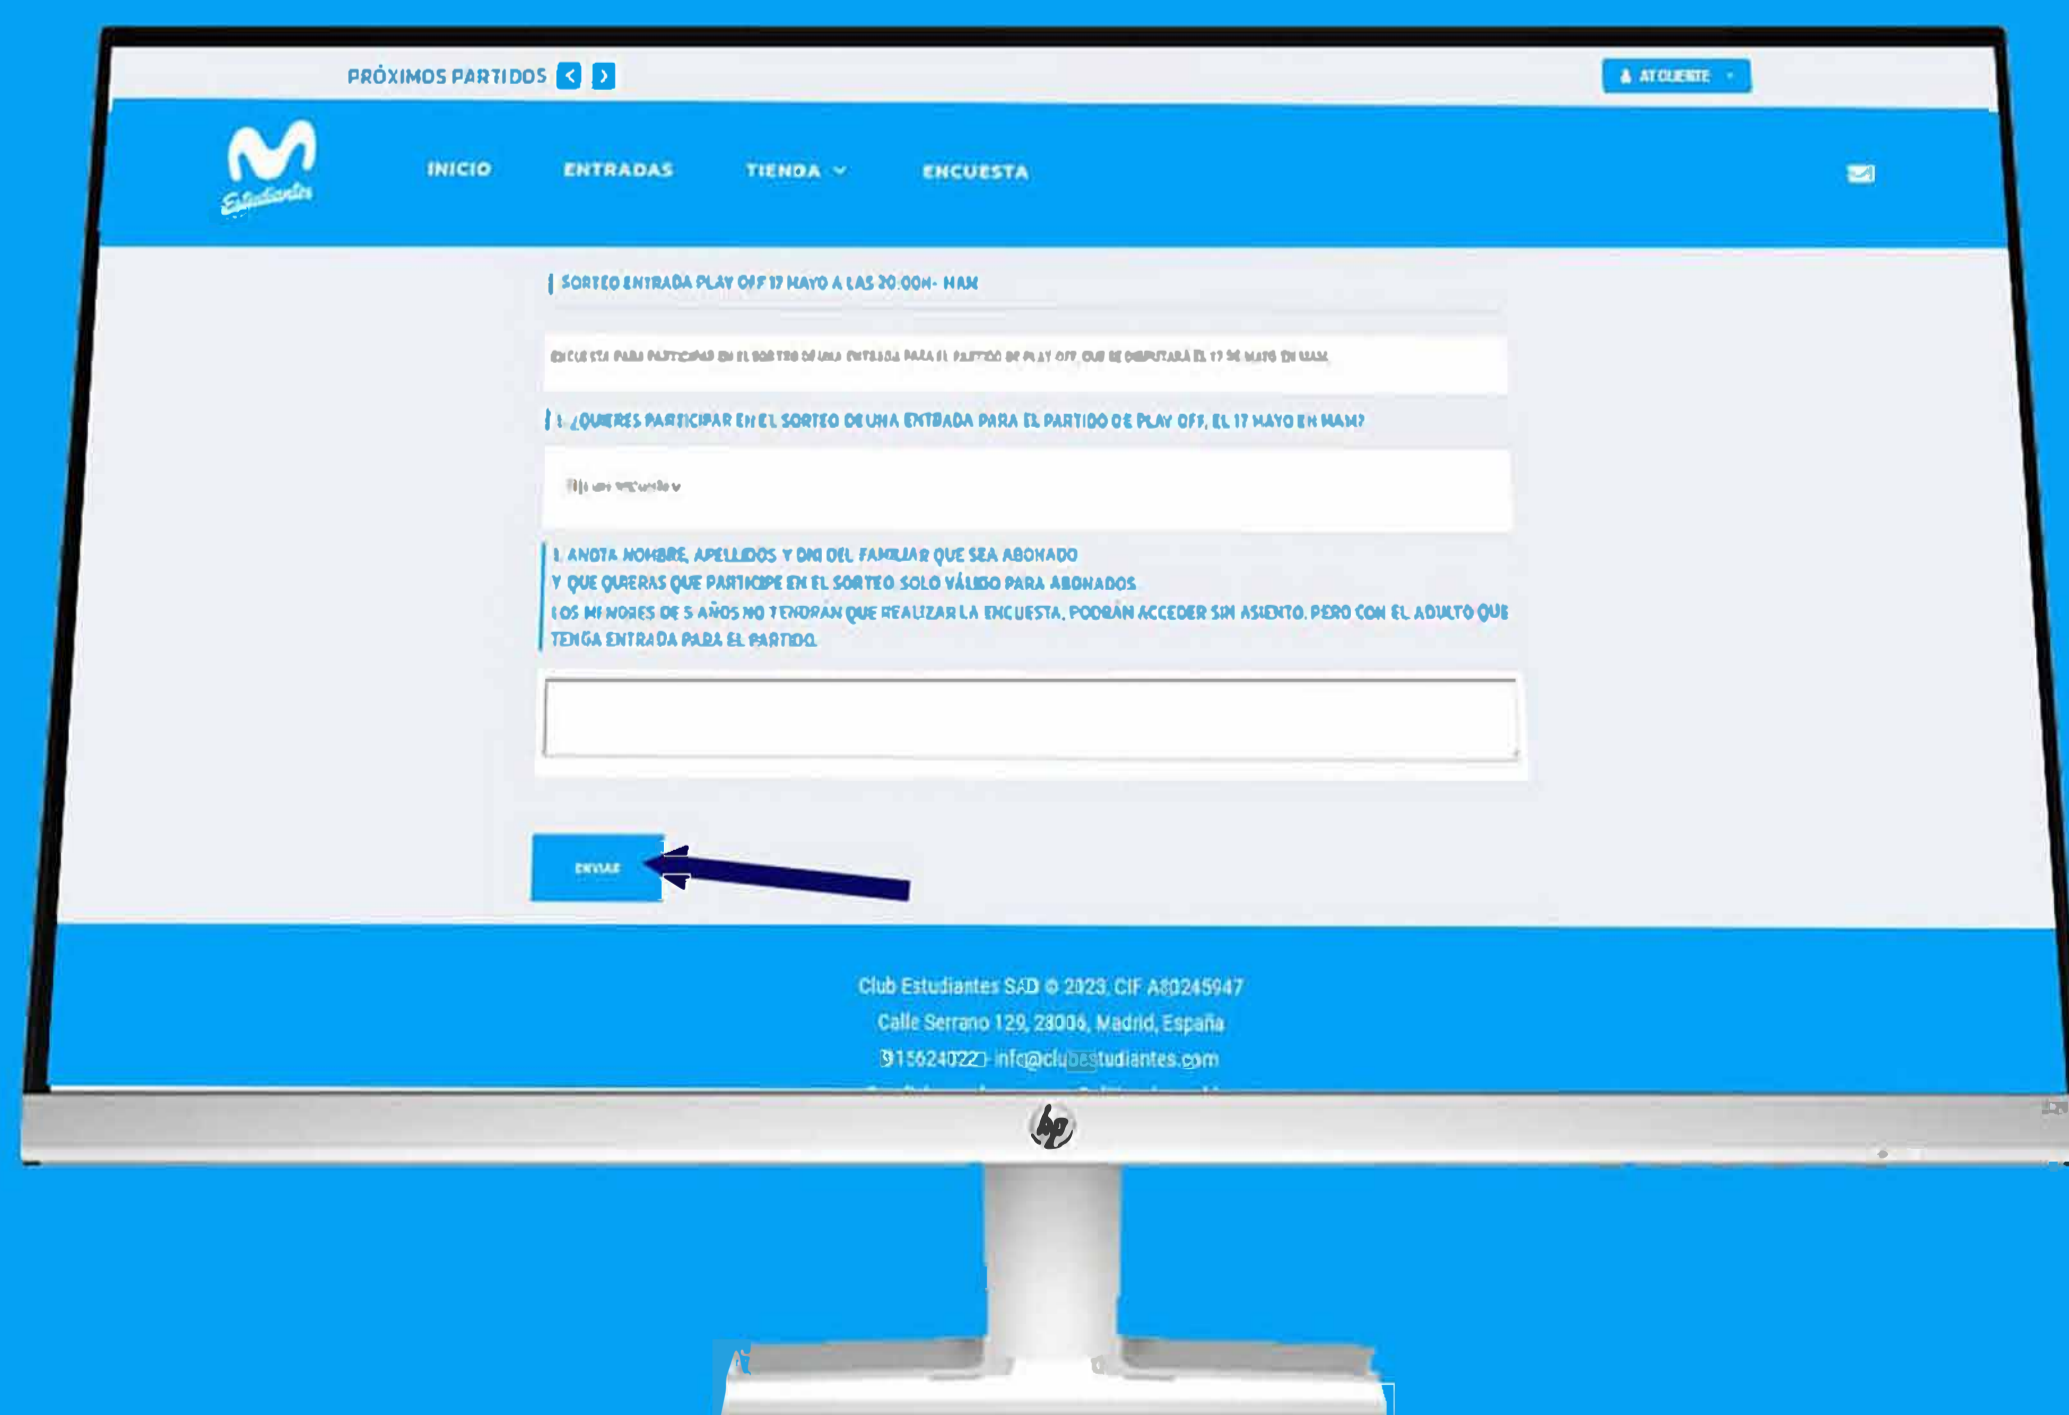

## SOLICITUD ENTRADA PLAYOFF

1. Entra **AQUÍ**

2. Inicia sesión en "Area Usuario".

3. Una vez iniciada la sesión, si eres abonado, aparecerá en el menú la opción "Encuesta".

4. En el apartado "Encuesta" aparecerá la participación. Habría que indicar que quiere participar, el nombre de los familiares y "Enviar".

5. ¡Ya has solicitado tu entrada para el encuentro y participarás en el sorteo!