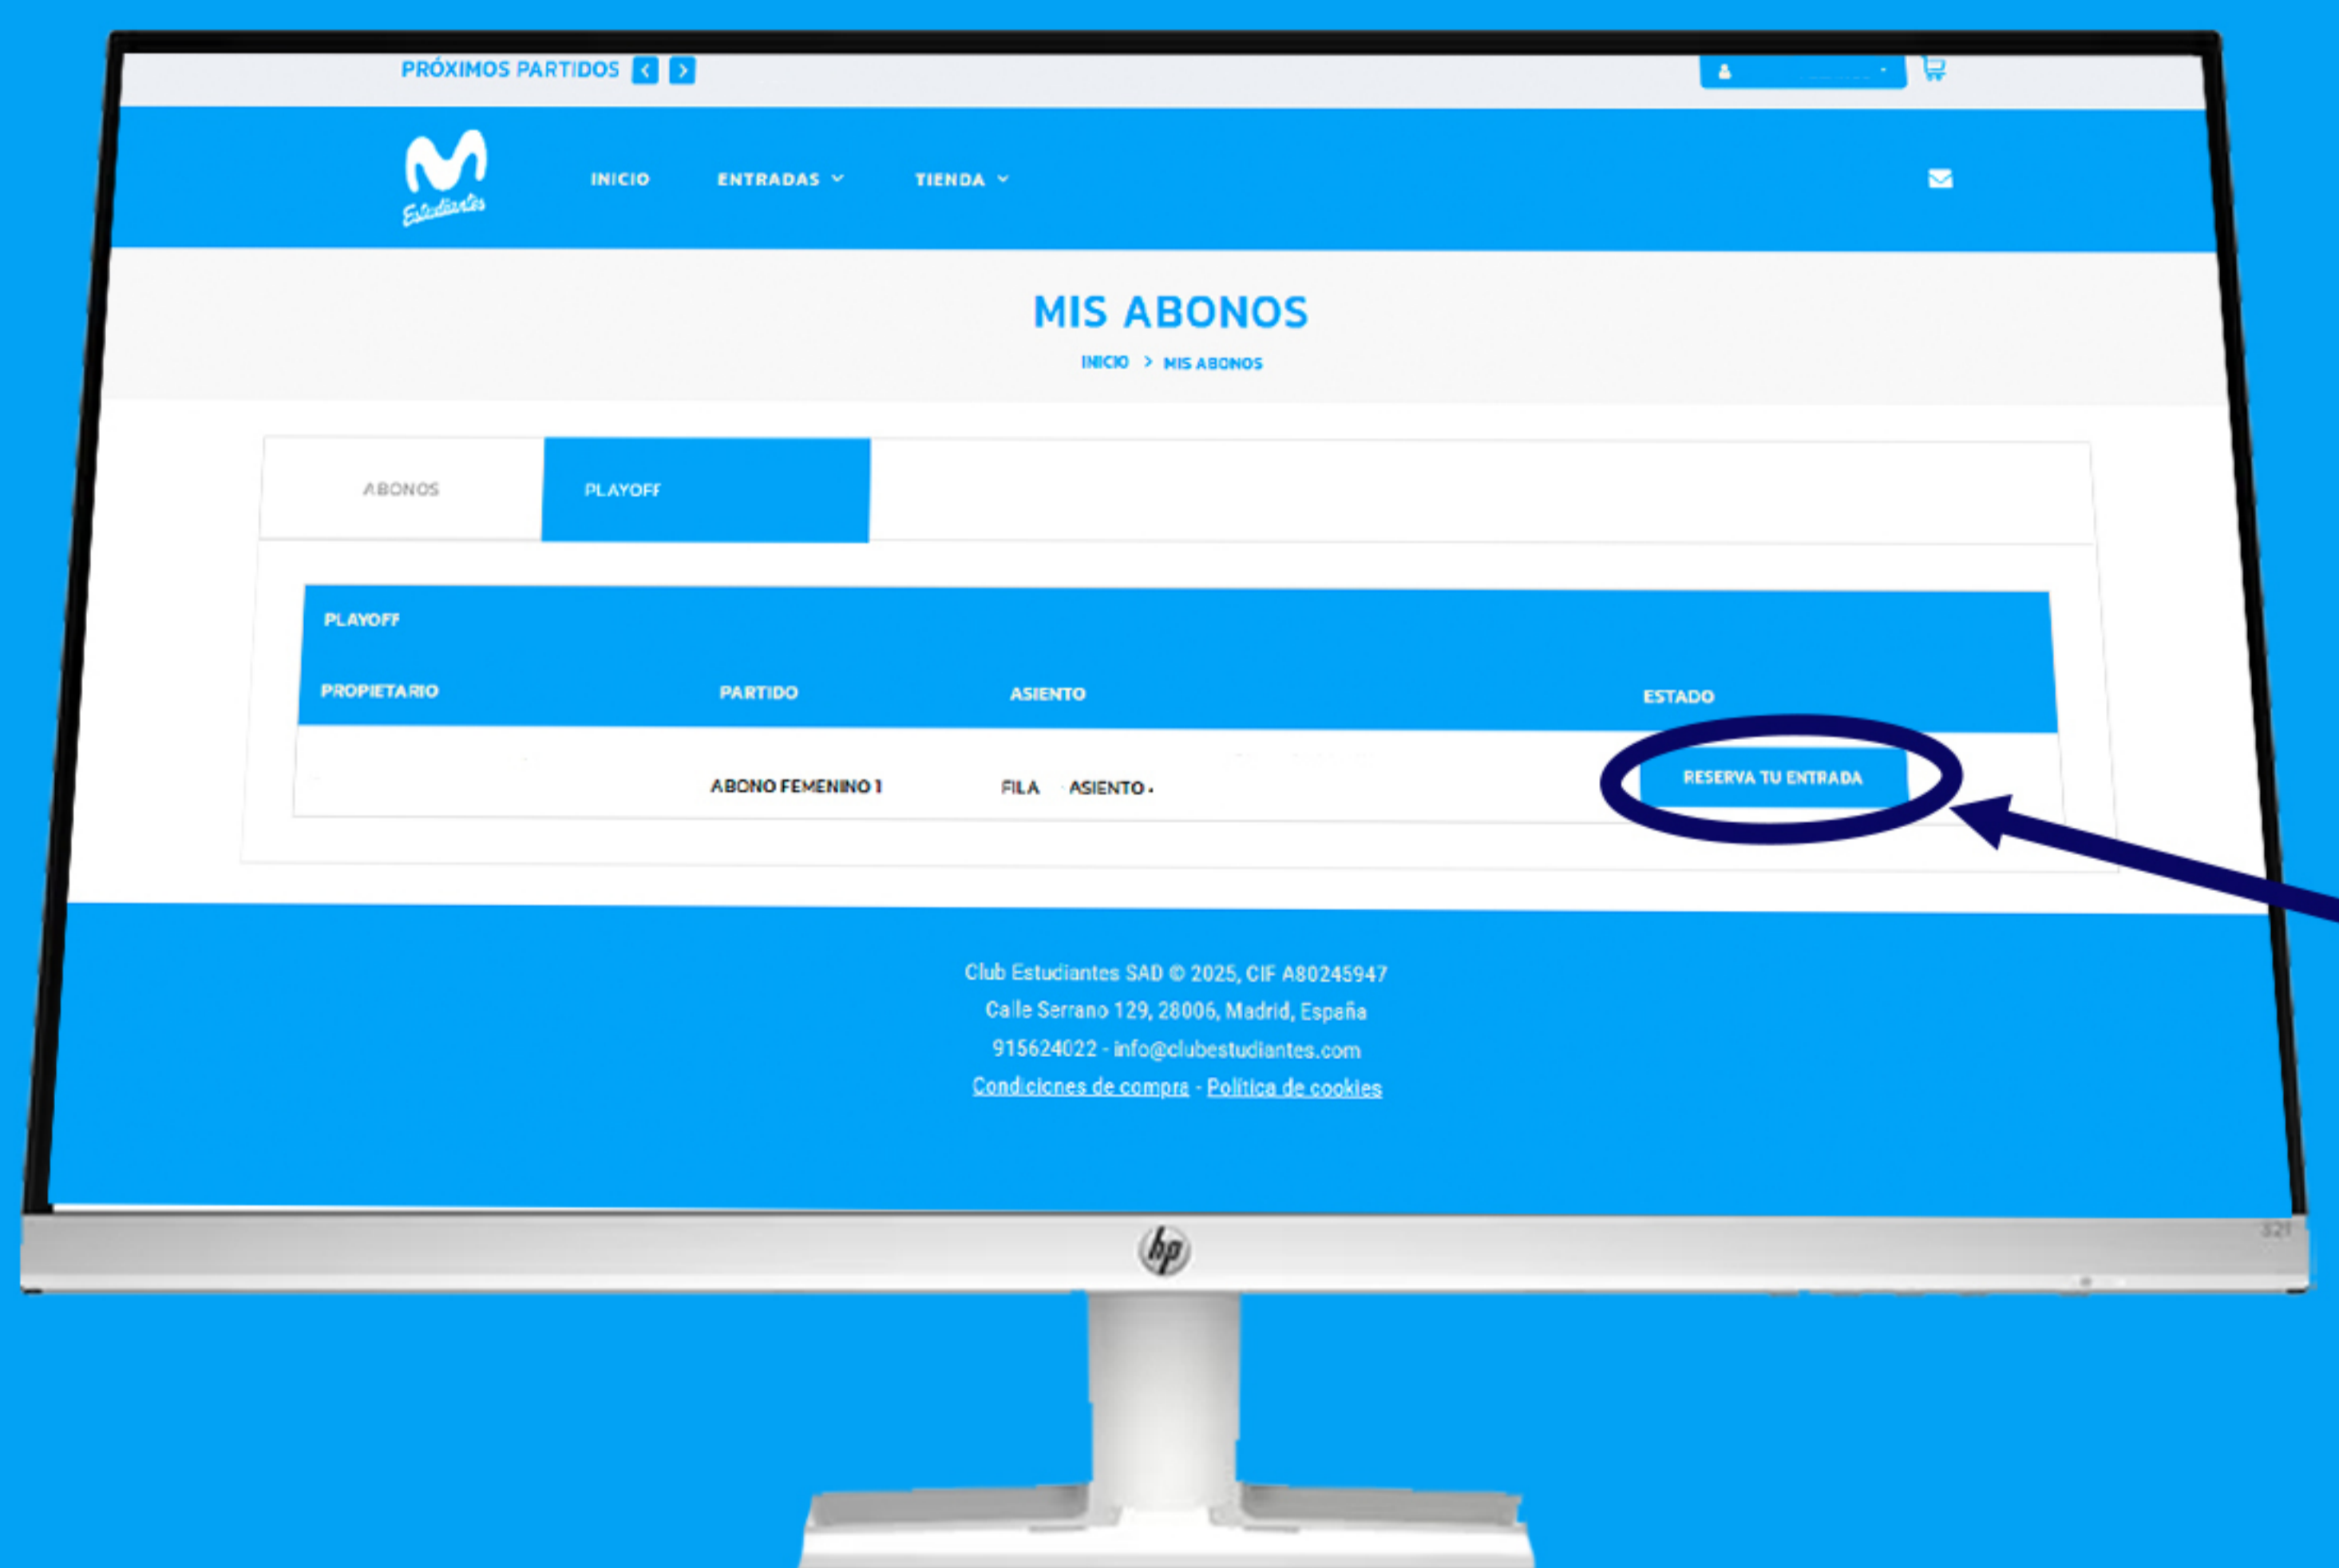

TUTORIAL ENTRADAS PLAYOFFS

ENTRADAS PLAYOFFS LEENDESA

1. Entra **AQUÍ**

2. Inicia sesión en "Area Usuario".

3. Una vez iniciada la sesión, en el desplegable selecciona "Mis Abonos".

4. Selecciona el apartado PLAYOFFS.

5. Pincha en "Reserva tu entrada" y ya tendrás la entrada a precio reducido.

¡IMPORTANTE!: no se podrá acceder al pabellón con el abono.