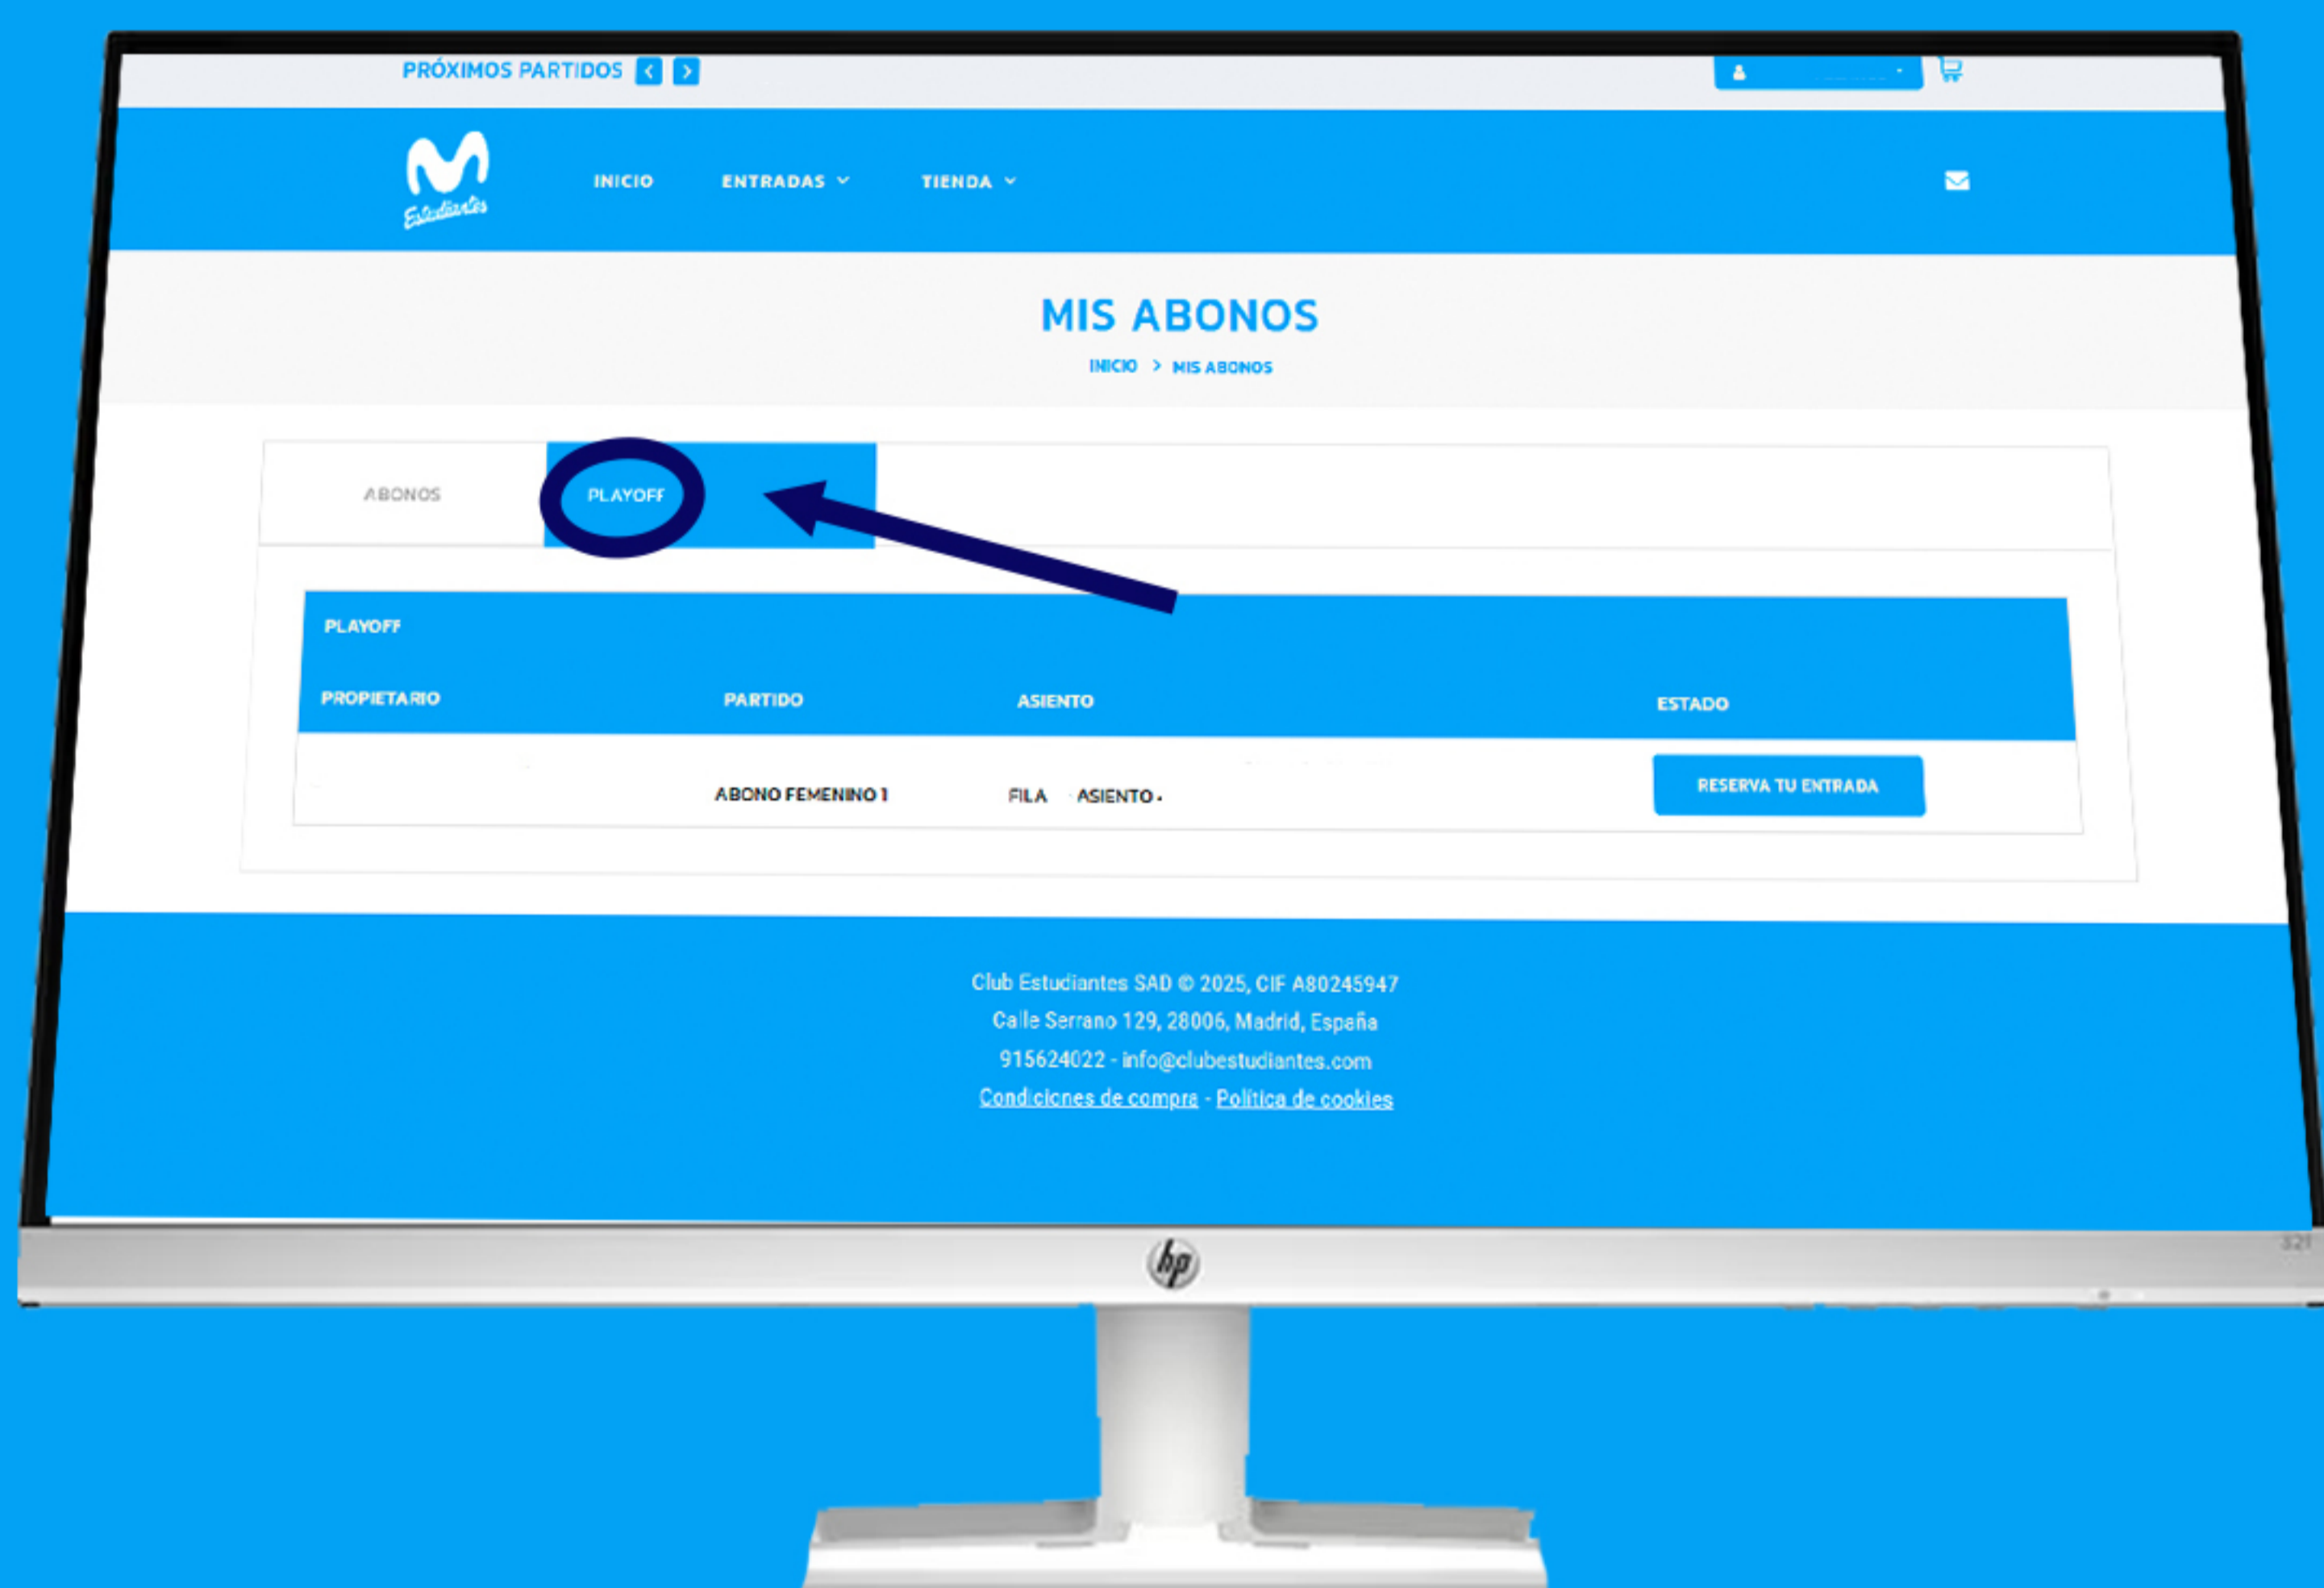

TUTORIAL ENTRADAS PLAYOFFS

ENTRADAS PLAYOFFS LEENDESA

1. Entra **AQUÍ**

2. Inicia sesión en "Area Usuario".

3. Una vez iniciada la sesión, en el desplegable selecciona "Mis Abonos".

4. Selecciona el apartado PLAYOFFS.

5. Pincha en "Reserva tu entrada" y ya tendrás la entrada a precio reducido.

¡IMPORTANTE!: no se podrá acceder al pabellón con el abono.