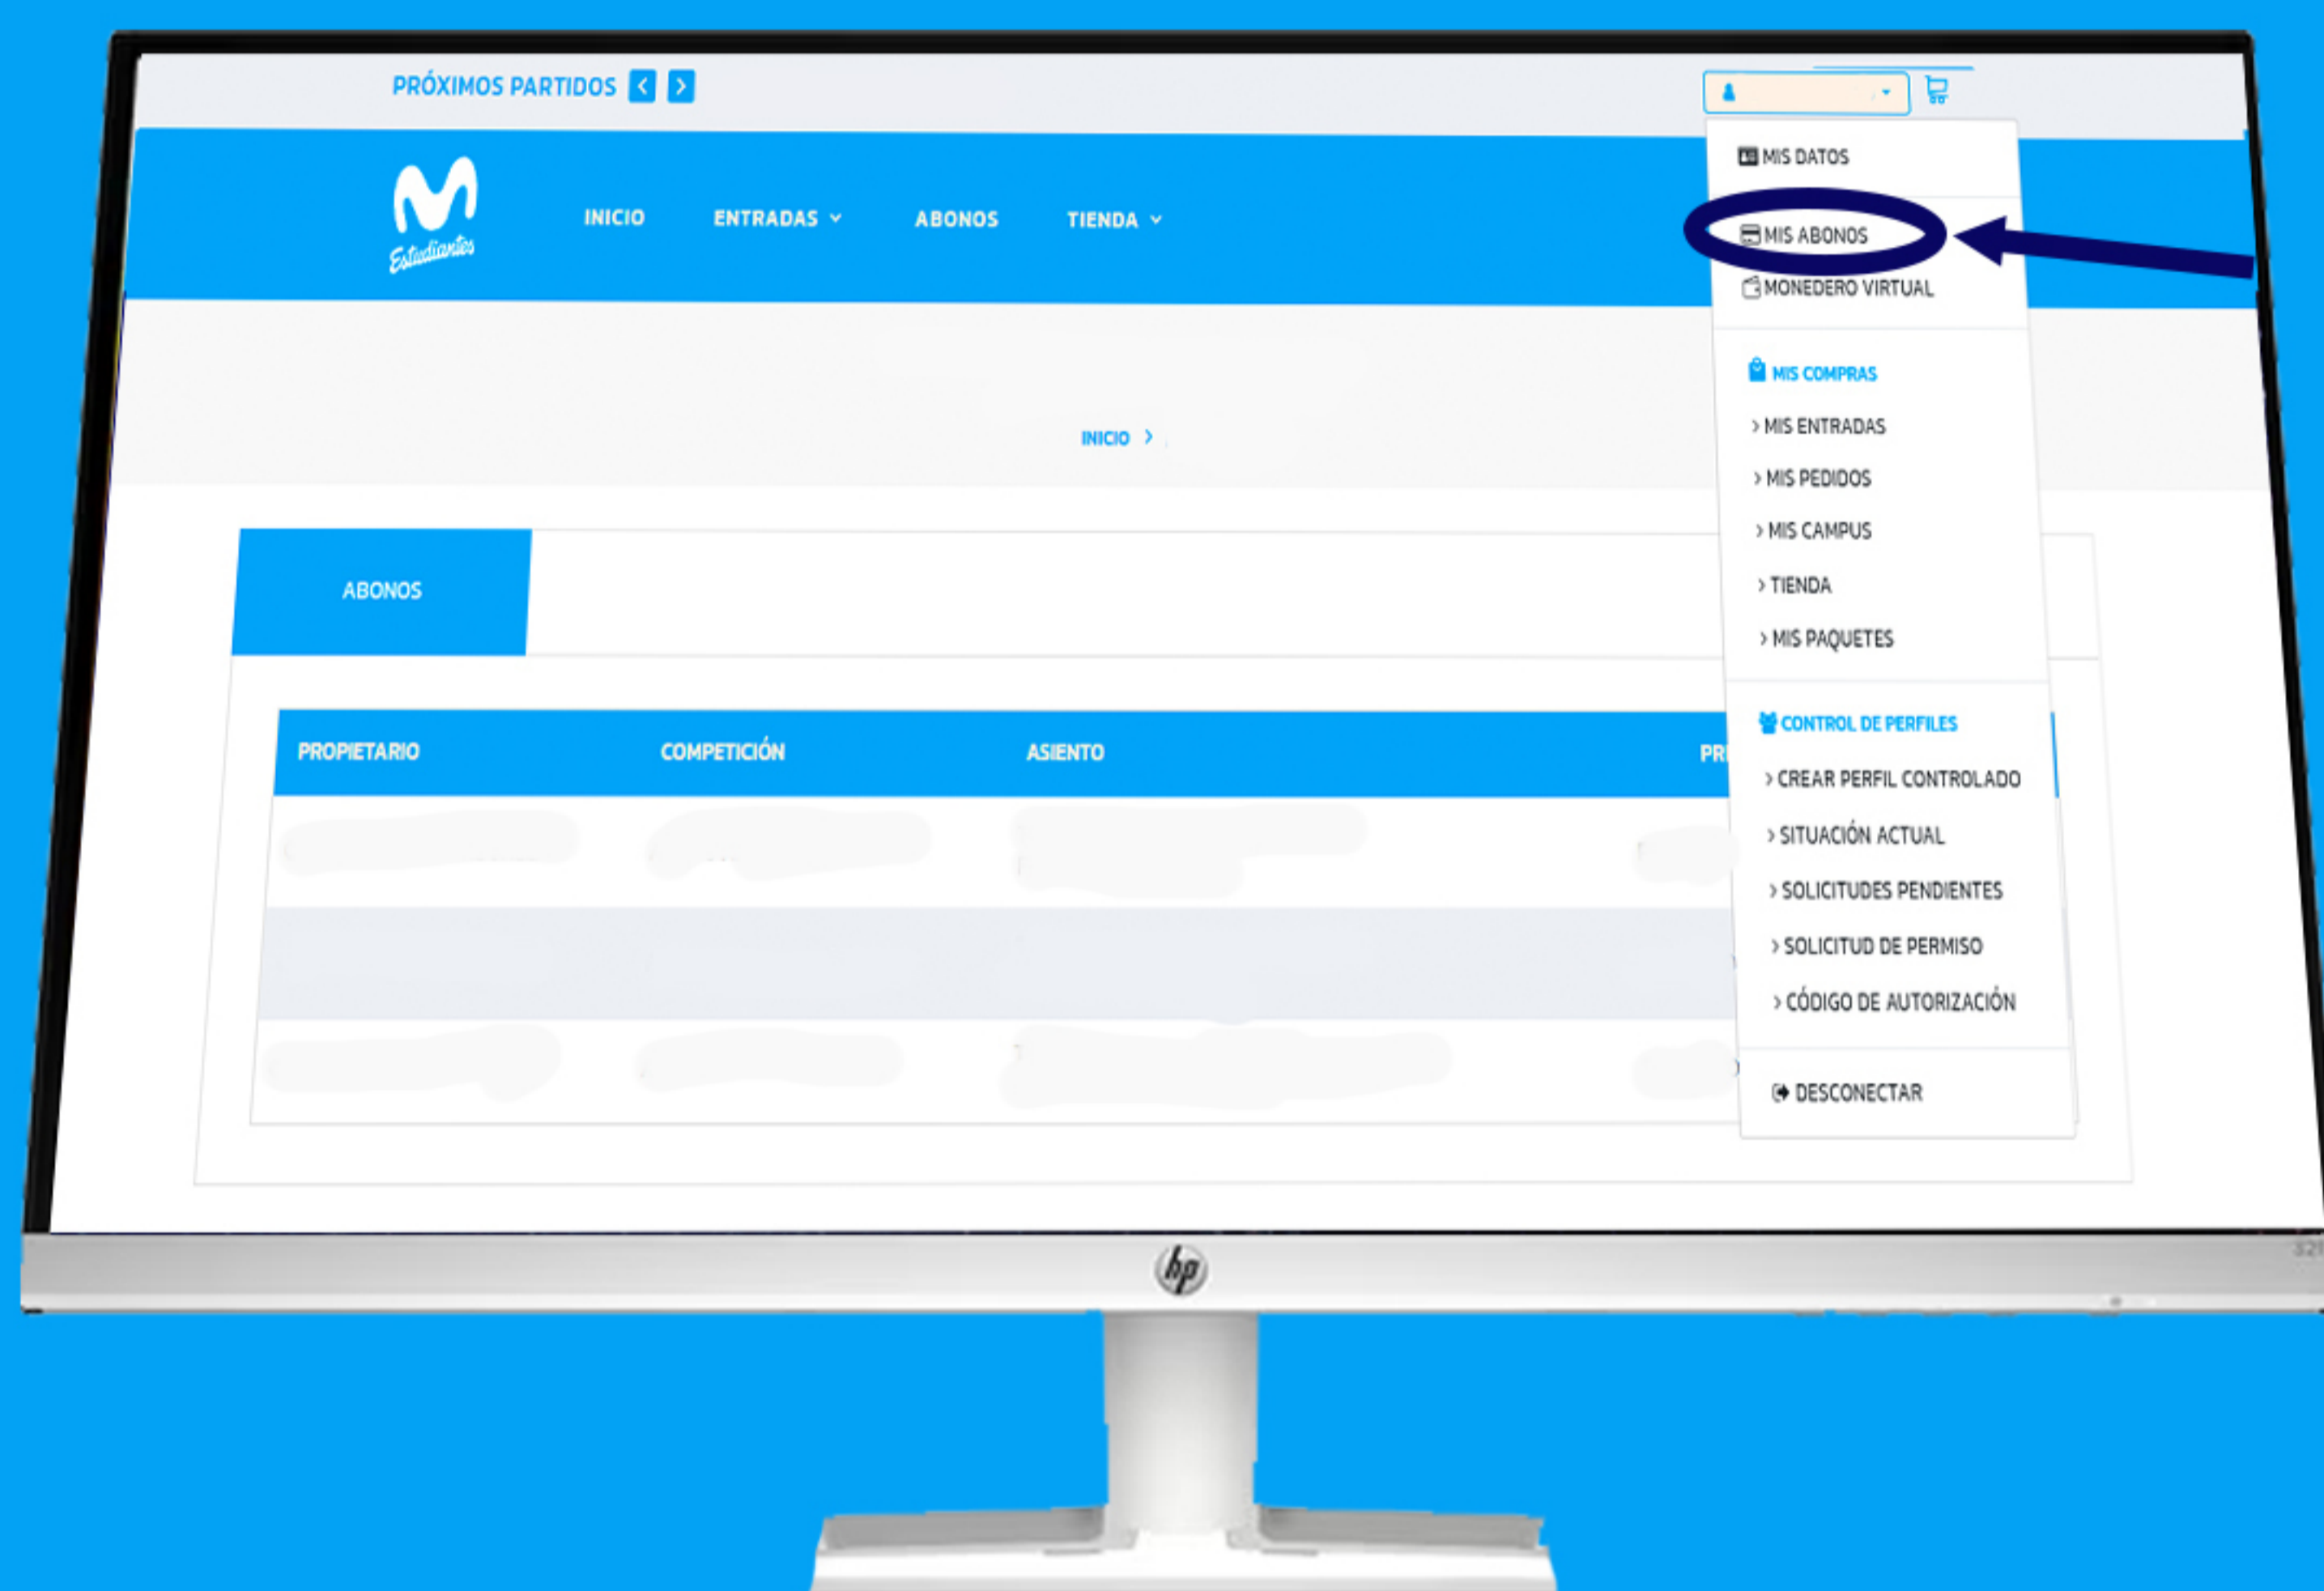

TUTORIAL ENTRADAS PLAYOFFS

ENTRADAS PLAYOFFS LEENDESA

1. Entra **AQUÍ**

2. Inicia sesión en "Area Usuario".

3. Una vez iniciada la sesión, en el desplegable selecciona "Mis Abonos".

4. Selecciona el apartado PLAYOFFS.

5. Pincha en "Reserva tu entrada" y ya tendrás la entrada a precio reducido.

¡IMPORTANTE!: no se podrá acceder al pabellón con el abono.