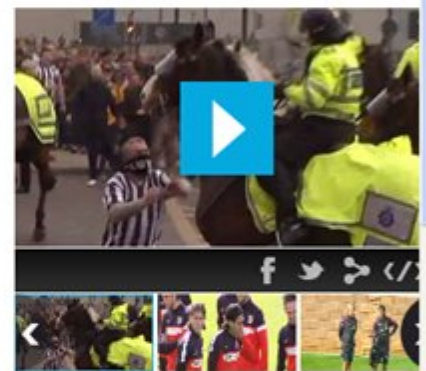

Deportes Telecinco

Home Lo Último Fútbol **Baloncesto** Moto GP Tenis Más Deporte Fotos Vídeos En la tele

Germán Gabriel (Asefa Estudiantes) estará dos semanas de baja

16.04.13 | 10:04h. EUROPA PRESS | MADRID

El capitán de Asefa Estudiantes, Germán Gabriel, sufre una lesión en el tendón de Aquiles izquierdo y será baja aproximadamente 15 días, por una dolencia que ya le provocó molestias la semana pasada y de la que se resintió durante el encuentro ante el Mad-Croc Fuenlabrada.

En concreto, Gabriel sufre una "tendinopatía en el tendón de Aquiles izquierdo con edema marginal intratendinoso y peritendinoso", tal y como señaló el doctor Juan José Pérez Toledano, médico de Asefa Estudiantes, tras la resonancia magnética nuclear efectuada.

El pívot no entrenó los primeros días de la semana pasada por molestias en ese tendón de Aquiles, aunque se recuperó bien, pudo terminar la semana con normalidad y salió de inicio en el encuentro del sábado ante Mad-Croc Fuenlabrada. Sin embargo, durante el mismo se resintió de las mismas antes del descanso y no pudo disputar la segunda parte.

COMPARTIR

0
Me gusta
correo
meneame
delicious
Más redes

PUBLICIDAD

+ Visto + Comentado + Gusta Lo último

- Torrejón de Ardoz acoge este fin de semana el Open Internacional de Karate Shitoryu
- Bayern-Barça y Borussia-Real Madrid, semifinales de la Champions League
- Fernando Alonso se exhibe para conseguir su primera victoria del año
- Cristiano apaga San Mamés
- Mulafest 2013 albergará el Bike Show más grande en España
- Hoyo de Manzanares (Madrid) fue testigo de la primera prueba de las 'Races Trail Running'
- Fidel Castro se reúne con Maradona en La Habana
- Adam Scott conquista el Masters de Augusta

DÉJANOS TU OPINIÓN

Usuario registrado

Usuario:

Contraseña:

[¿Has olvidado o perdido tu contraseña?](#)

Entrar

Recuerda que el número de comentarios enviados puede no coincidir con los publicados debido a la moderación