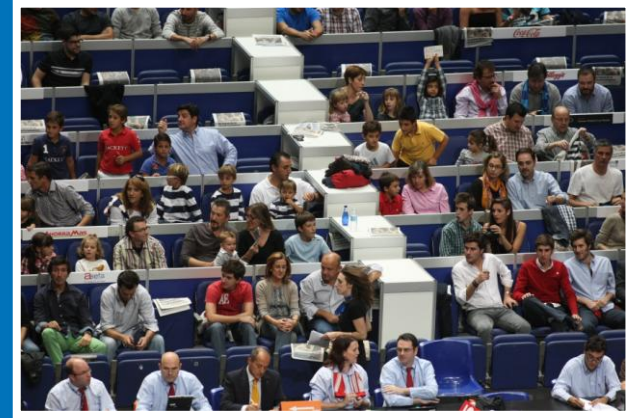

PALCO BOX VIP

PALCO BOX VIP (8 plazas): Los palcos más centrados y tradicionales. Con un acceso cómodo, una visión perfecta del campo y todos los servicios necesarios durante el partido. Cada uno cuenta con :

- Snacks y refrescos durante el partido
- Servicio de azafatas
- Servicio de guardería
- 1 plaza parking por palco
- Palco tematizado
- Entradas personalizadas
- Comunicaciones semanales de la actualidad del equipo
- Logo de la empresa en clubestudiantes.com