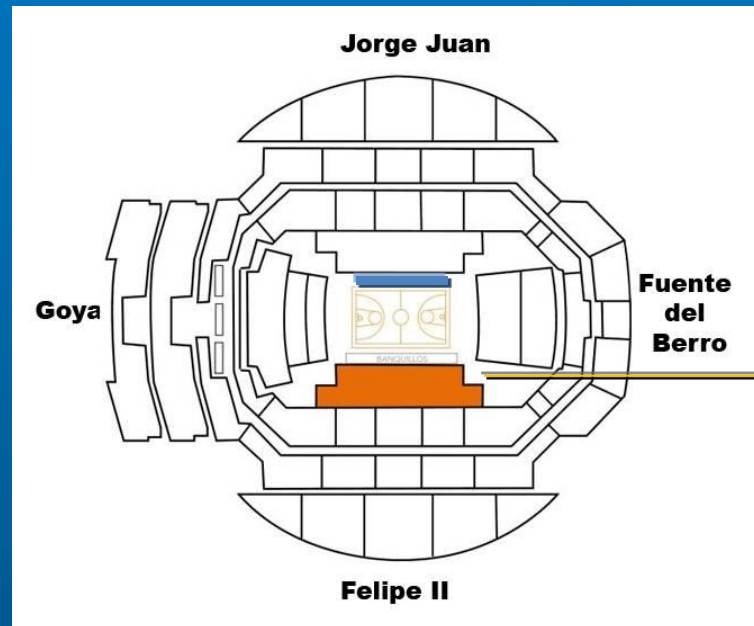

PALCOS DE EMPRESA

Desde nuestro **Área de Empresa** ofrecemos **dos tipos de palcos** para los partidos de Liga Endesa. Éstas localidades disponen de una **ubicación privilegiada** en el Palacio de los Deportes, para vivir muy de cerca las sensaciones de los partidos, y disfrutar de sus **servicios exclusivos**. La mejor manera de fidelizar a tus clientes y proveedores o gratificar a tus trabajadores.

Palco BOX VIP
(8 plazas)