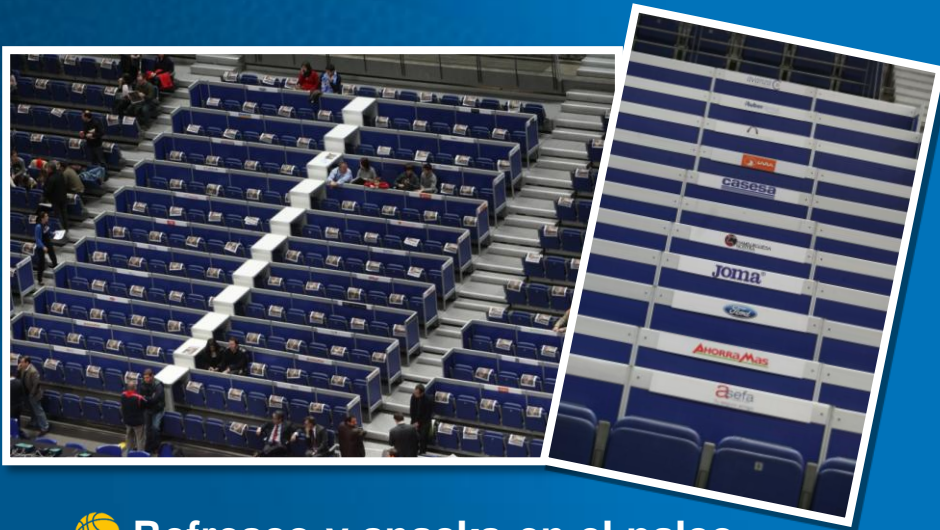

PALCO BOX VIP: SERVICIOS

Palco tematizado con el logo de la empresa