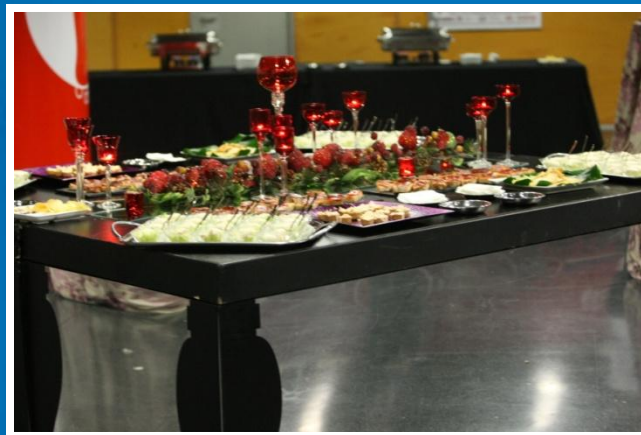

SERVICIOS

Catering Exclusivo