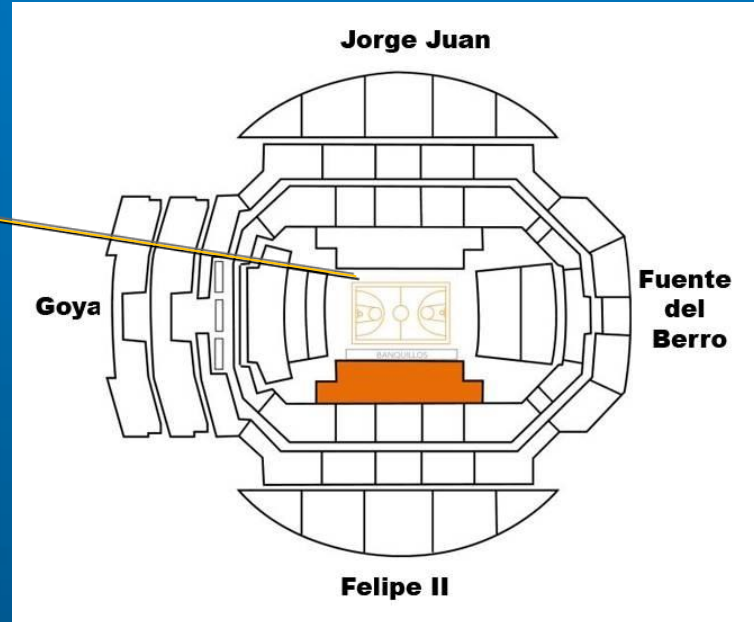

PALCOS DE EMPRESA

Desde nuestro **Área de Empresa** ofrecemos **dos tipos de palcos** para los partidos de Liga Endesa. Éstas localidades disponen de una **ubicación privilegiada** en el Palacio de los Deportes, para vivir muy de cerca las sensaciones de los partidos, y disfrutar de sus **servicios exclusivos**. La mejor manera de fidelizar a tus clientes y proveedores o gratificar a tus trabajadores.

**Palco PISTA VIP
(4 plazas)**