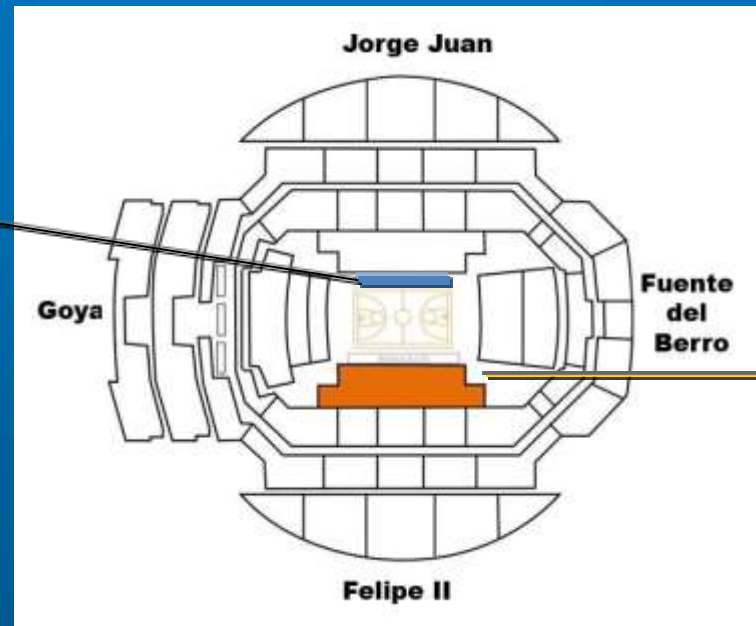

PALCOS DE EMPRESA

Desde nuestro **Área de Empresa** ofrecemos **dos tipos de palcos** para los partidos de Liga Endesa. Éstas localidades disponen de una **ubicación privilegiada** en el Palacio de los Deportes, para vivir muy de cerca las sensaciones de los partidos, y disfrutar de sus **servicios exclusivos**. La mejor manera de fidelizar a tus clientes y proveedores o gratificar a tus trabajadores.

**Palco PISTA VIP
(4 plazas)**

**Palco BOX VIP
(8 plazas)**